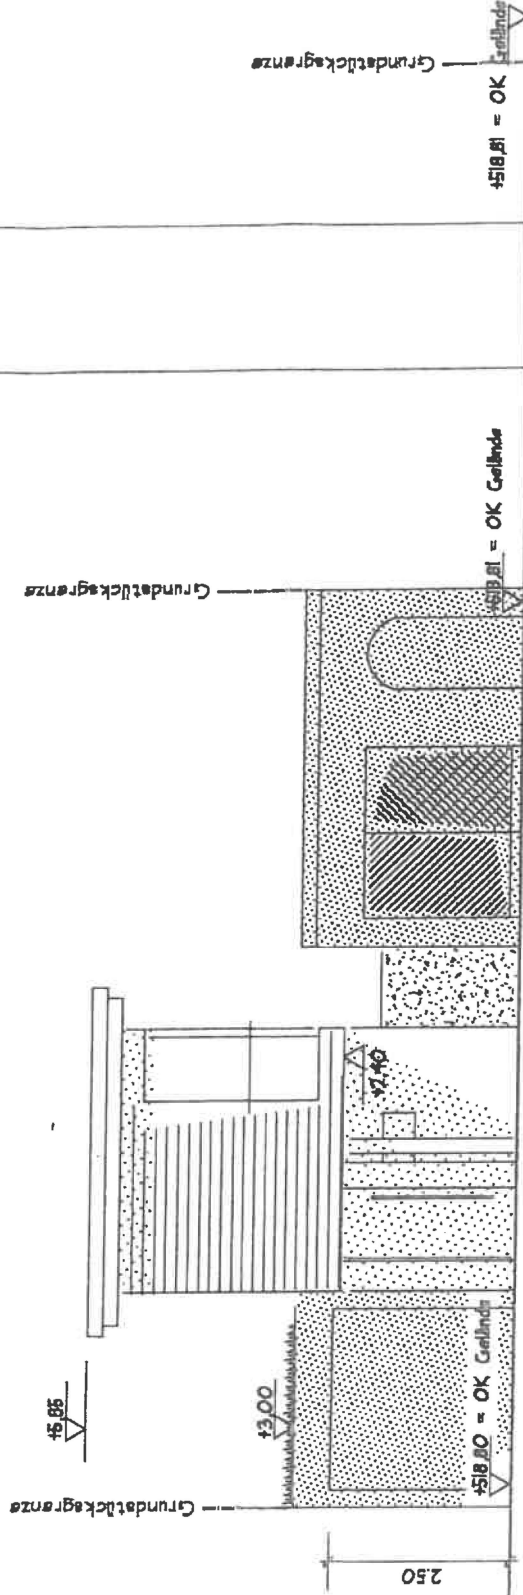

ANSICHT VON WESTEN

5.0

Grundstücksgrenze

+5.85

+3.00

+7.40

+518.80 = OK Ceilinda

+518.81 = OK Ceilinda

Grundstücksgrenze

+518.81 = OK Ceilinda

3.00

3.45

6.15

2.50