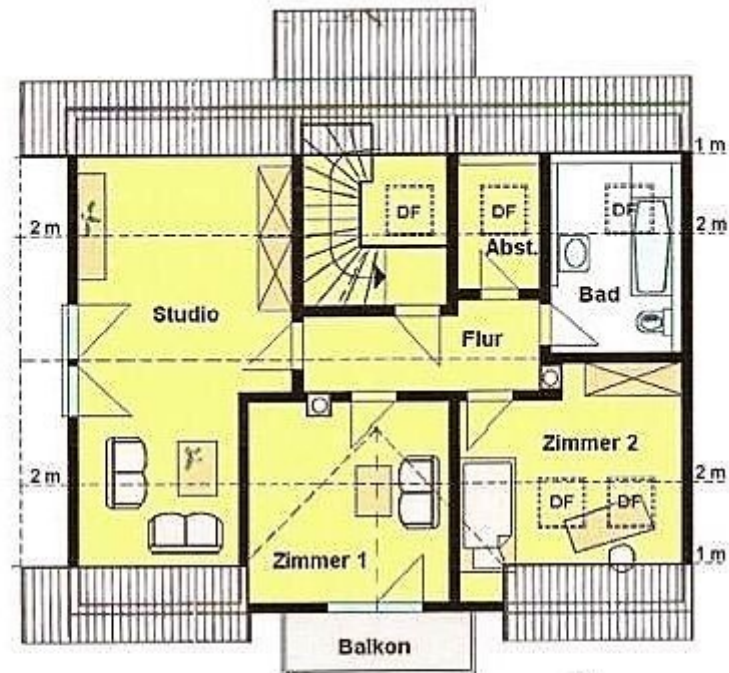

Dachgeschoss

Möblierung ist nur Einrichtungsvorschlag

Nicht maßstabgerecht und ohne Gewähr, die m² Angaben sind ca.-Werte.

Flur	ca. 06,06 m ²
Abstellraum	ca. 02,36 m ²
Bad	ca. 06,37 m ²
Zimmer 1	ca. 10,54 m ²
Zimmer 2	ca. 10,06 m ²
Studio	ca. 22,26 m ²
Balkon zu 1/2	ca. 01,87 m ²
Gesamt	ca. 59,52 m²