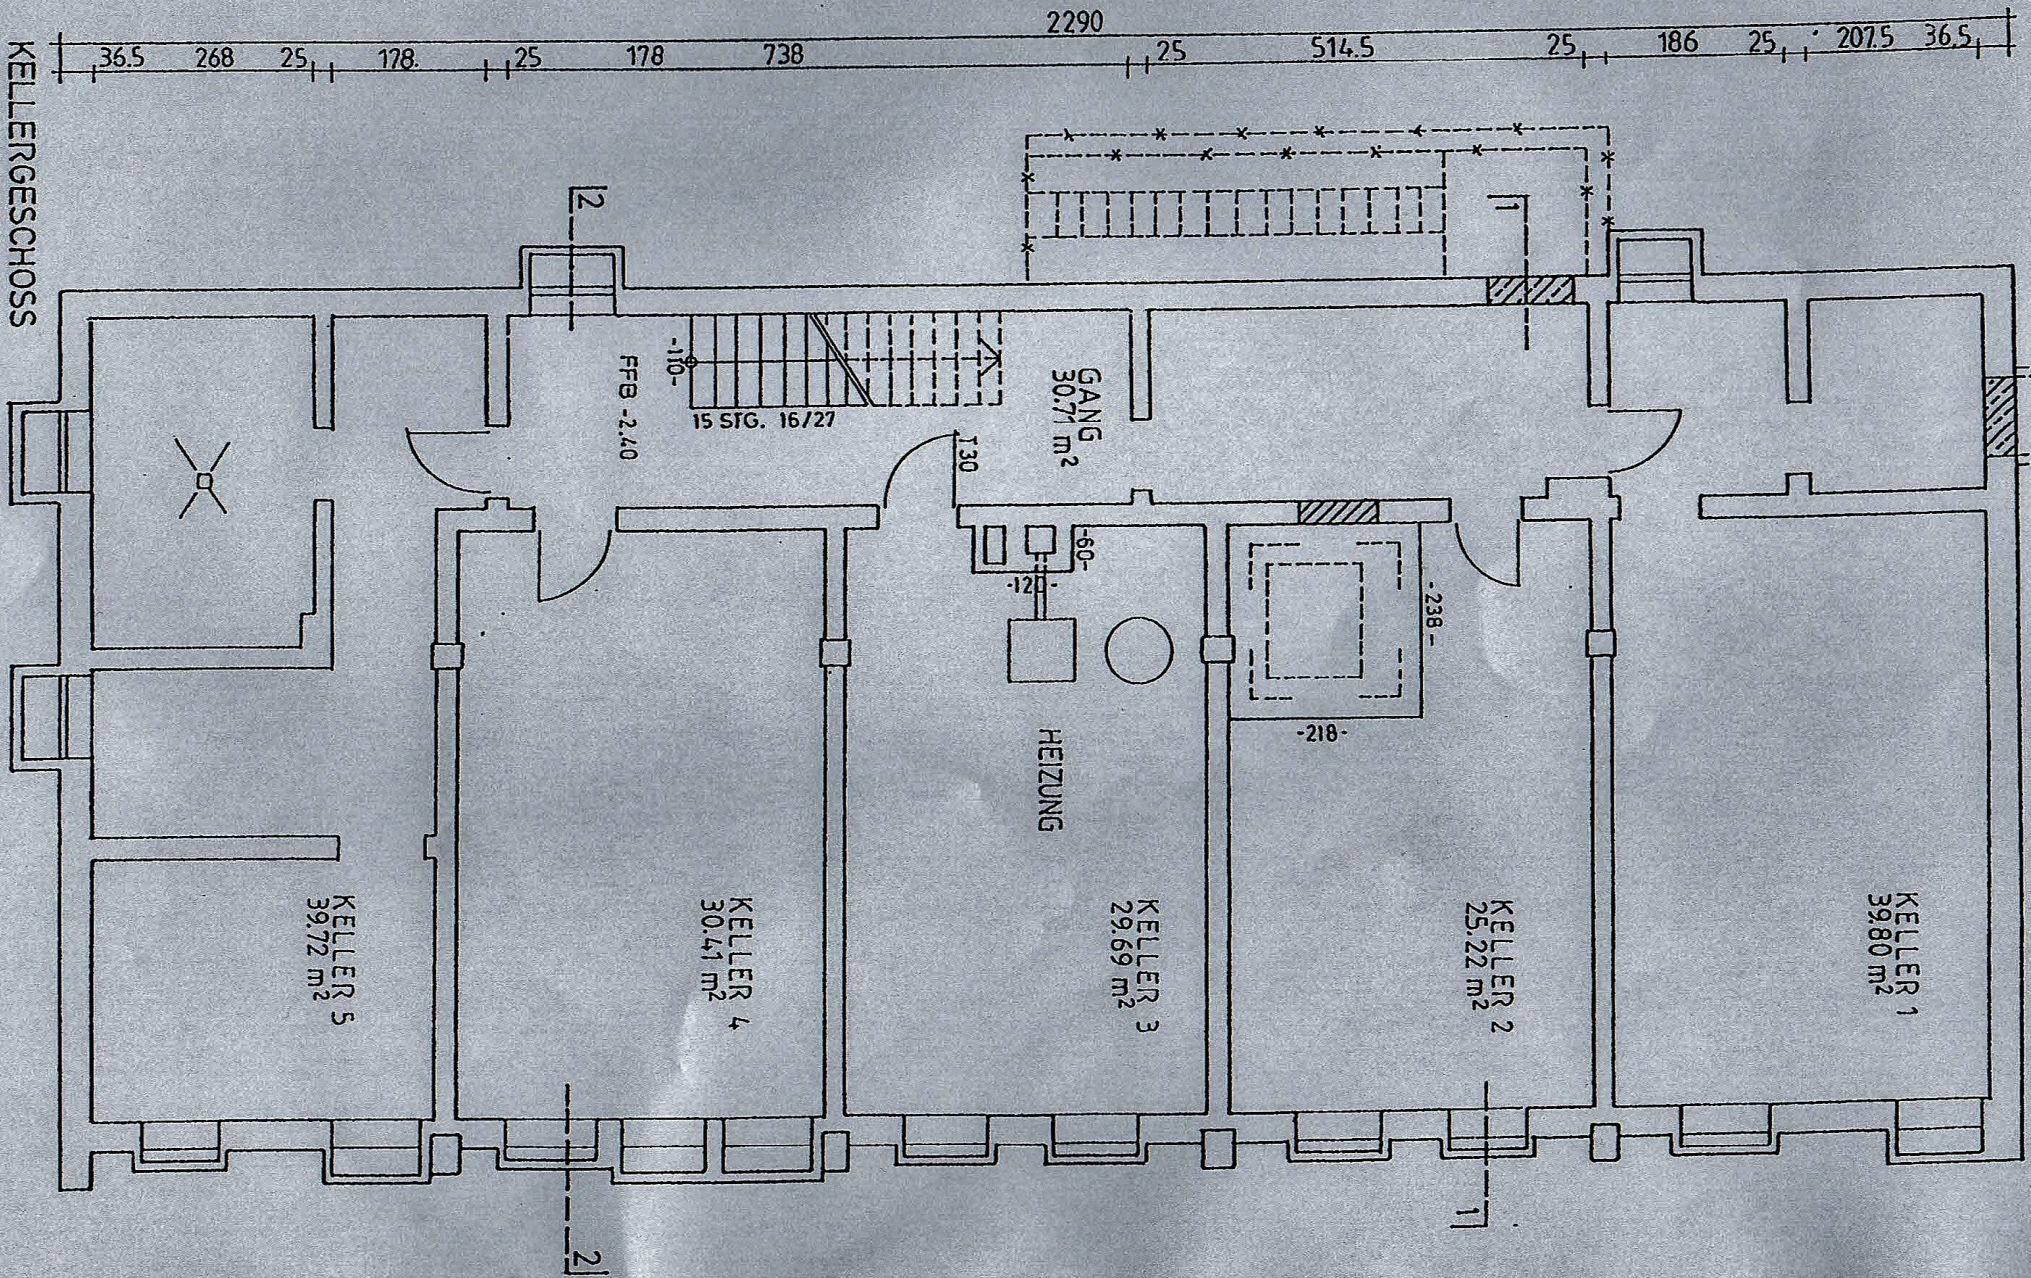

30	288	115126.5	
30	198	10,80	115126.5
30		4,26	
17.5	451		
		24	
		451	
			1330
			451
			2290

KELLERGESCHOSS

36.5 268 25 178 25 178 738 2290 25 514.5 25 186 25 207.5 36.5

36.5 244 25 1101 714 36.5 451 2505

KELLER 5 39.72 m²
 KELLER 4 30.41 m²
 KELLER 3 29.69 m²
 KELLER 2 25.22 m²
 KELLER 1 39.80 m²

GANGL 30.71 m²

HEIZUNG

FFB -2.40

15 STG. 16/27

-218-

-238-

-60-